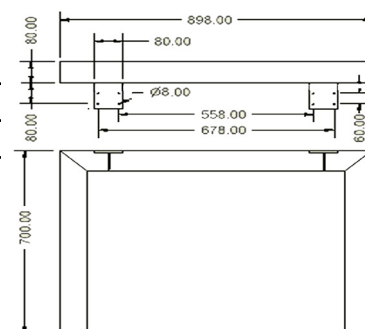

Preis per Stück! Für ein Tisch werden zwei Stück benötigt! Auf Anfrage andere Dimensionen möglich!
The price is for one piece! For a table you need two pieces. On request other dimensions are possible!

**SIM
AUS
ROM**