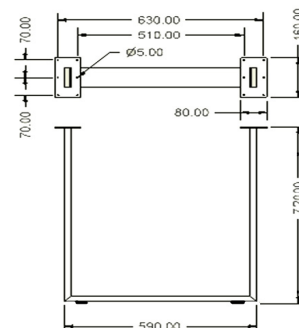

# 4843

Komponente Components	Dimensionen Dimensions	Material Material	Zustand State	Hohenverstellung Adjustment
Anschraubplatte Plate	75x6x120mm	Stahl Steel	RAAL9006	
Profil Profile	60x20mm	Edelstahl Stainless steel	Gebürstet Brushed	
Plastik Plastic	D28x8,5mm		Schwarz Black	+12mm

# 4844

Komponente Components	Dimensionen Dimensions	Material Material	Zustand State	Hohenverstellung Adjustment
Anschraubplatte Plate	75x6x120mm	Stahl Steel	RAAL9006	
Profil Profile	60x20mm	Edelstahl Stainless steel	Gebürstet Brushed	
Plastik Plastic	60x20x5mm		Schwarz Black	

# 5119

Auch Edelstahl poliert möglich!  
Can be made also from polished stainless steel!

Komponente Components	Dimensionen Dimensions	Material Material	Zustand State	Hohenverstellung Adjustment
Anschraubplatte Plate	80x8x160mm	Stahl Steel	RAAL9006	
Profil Profile	80x20mm	Edelstahl Stainless steel	Gebürstet Brushed	
Filzgleiter Felt gliders	30x2x70mm			+10mm

# 5120

Bitte Tischplattenstärke bei bestellung angeben!  
Please specify the table thickness when ordering!

Komponente Components	Dimensionen Dimensions	Material Material	Zustand State	Hohenverstellung Adjustment
Anschraubplatte Plate	80x120x80mm	Edelstahl Stainless steel	Gebürstet Brushed	
Profil Profile	80x80mm	Edelstahl Stainless steel	Gebürstet Brushed	
Plastik Plastic	80x80x5mm		Schwarz Black	