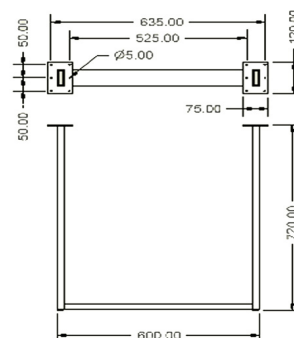

Auch Edelstahl poliert möglich !

Can be made also from polished stainless steel !

Preis per Stück! Für ein Tisch werden zwei Stück benötigt! Auf Anfrage andere Dimensionen möglich!
The price is for one piece! For a table you need two pieces. On request other dimensions are possible!