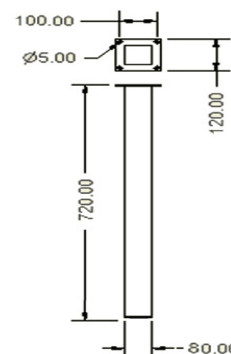

5119

Auch Edelstahl poliert möglich!
Can be made also from polished stainless steel!

Komponente Components	Dimensionen Dimensions	Material Material	Zustand State	Hohenverstellung Adjustment
Anschraubplatte Plate	80x8x160mm	Stahl Steel	RAAL9006	
Profil Profile	80x20mm	Edelstahl Stainless steel	Gebürstet Brushed	
Filzgleiter Felt gliders	30x2x70mm			+10mm

H-720mm 9 kg.	Stückzahl Quantity
74.00 €	ab 1 stk.\pcs.
62.00 €	ab 20 stk.\pcs.

Preis per Stück! Für ein Tisch werden zwei Stück benötigt! Auf Anfrage andere Dimensionen möglich!
The price is for one piece! For a table you need two pieces. On request other dimensions are possible!

5120

Bitte Tischplattenstärke bei bestellung angeben!
Please specify the table thickness when ordering!

Komponente Components	Dimensionen Dimensions	Material Material	Zustand State	Hohenverstellung Adjustment
Anschraubplatte Plate	80x120x80mm	Edelstahl Stainless steel	Gebürstet Brushed	
Profil Profile	80x80mm	Edelstahl Stainless steel	Gebürstet Brushed	
Plastik Plastic	80x80x5mm		Schwarz Black	

750x700 mm 12 kg.	750x800 mm 12.5 kg.	750x900 mm 13 kg.	750x1000 mm 13.5 kg.	Stückzahl Quantity
109.00 €	113.00 €	118.00 €	122.00 €	ab 1 stk.\pcs.
91.00 €	95.00 €	98.00 €	100.00 €	ab 20 stk.\pcs.

Preis per Stück! Für ein Tisch werden zwei Stück benötigt! Auf Anfrage andere Dimensionen möglich!
The price is for one piece! For a table you need two pieces. On request other dimensions are possible!

5121

Auch Edelstahl poliert möglich!
Can be made also from polished stainless steel!