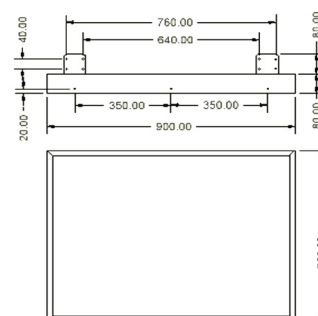

Preis per Stück! Für ein Tisch werden zwei Stück benötigt! Auf Anfrage andere Dimensionen möglich!
The price is for one piece! For a table you need two pieces. On request other dimensions are possible!

4885