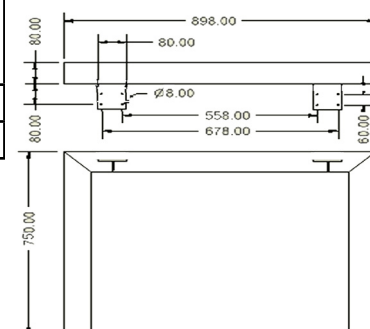

# 4843

Komponente Components	Dimensionen Dimensions	Material Material	Zustand State	Hohenverstellung Adjustment
Anschraubplatte Plate	75x6x120mm	Stahl Steel	RAAL9006	
Profil Profile	60x20mm	Edelstahl Stainless steel	Gebürstet Brushed	
Plastik Plastic	D28x8,5mm		Schwarz Black	+12mm

# 5120

Bitte Tischplattenstärke bei bestellung angeben!  
Please specify the table thickness when ordering!

Komponente Components	Dimensionen Dimensions	Material Material	Zustand State	Hohenverstellung Adjustment
Anschraubplatte Plate	80x120x80mm	Edelstahl Stainless steel	Gebürstet Brushed	
Profil Profile	80x80mm	Edelstahl Stainless steel	Gebürstet Brushed	
Plastik Plastic	80x80x5mm		Schwarz Black	

# 5121

Auch Edelstahl poliert möglich!  
Can be made also from polished stainless steel!

Komponente Components	Dimensionen Dimensions	Material Material	Zustand State	Hohenverstellung Adjustment
Anschraubplatte Plate	120x4x120mm	Edelstahl Stainless steel	Gebürstet Brushed	
Profil Profile	80x80mm	Edelstahl Stainless steel	Gebürstet Brushed	
Plastik Plastic	80x80x5mm		Schwarz Black	

# 5122

Komponente Components	Dimensionen Dimensions	Material Material	Zustand State	Hohenverstellung Adjustment
Anschraubplatte Plate	100x4x100mm	Edelstahl Stainless steel	Gebürstet Brushed	
Profil Profile	60x60mm	Edelstahl Stainless steel	Gebürstet Brushed	
Plastik Plastic	D40x3mm		Schwarz Black	+15mm