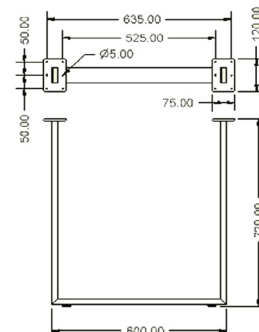

Auch Edelstahl poliert möglich !

Can be made also from polished stainless steel !

Preis per Stück! Für ein Tisch werden zwei Stück benötigt! Auf Anfrage andere Dimensionen möglich!
The price is for one piece! For a table you need two pieces. On request other dimensions are possible!