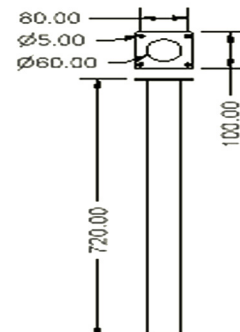

Auch Edelstahl poliert möglich!
Can be made also from polished stainless steel!

Auf Anfrage andere Höhen möglich!
On request other heights are possible!