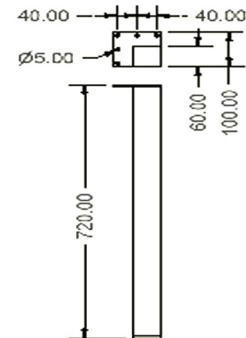

H -420mm 2.2 kg.	H -720mm 3 kg.	Stückzahl Quantity
22.00 €	30.00 €	ab 1 stk.\pcs.
18.00 €	25.00 €	ab 20 stk.\pcs.

Auf Anfrage andere Höhen möglich!  
On request other heights are possible!

# 4862

4862

Auch Edelstahl poliert möglich!  
Can be made also from polished stainless steel!

Komponente Components	Dimensionen Dimensions	Material Material	Zustand State	Hohenverstellung Adjustment
Anschraubplatte Plate	100x4x100mm	Edelstahl Stainless steel	Gebürstet Brushed	
Profil Profile	60x60mm	Edelstahl Stainless steel	Gebürstet Brushed	
Plastik Plastic	60x60x5mm		Schwarz Black	

H -420mm 2.2 kg.	H -720mm 3 kg.	Stückzahl Quantity
23.00 €	35.00 €	ab 1 stk.\pcs.
19.00 €	29.00 €	ab 20 stk.\pcs.

Auf Anfrage andere Höhen möglich!  
On request other heights are possible!