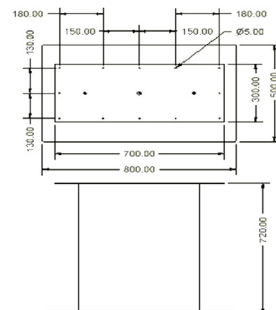

Auf Anfrage andere Dimensionen möglich!
On request other dimensions are possible!

4872