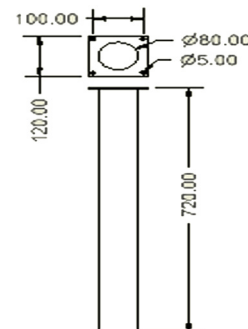

Auch Edelstahl poliert möglich!
Can be made also from polished stainless steel!

Auf Anfrage andere Höhen möglich!
On request other heights are possible!