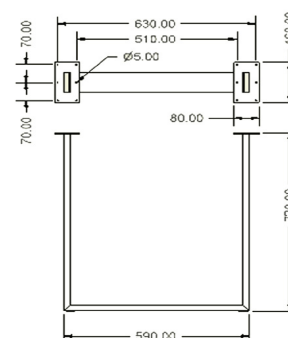

Auch Edelstahl poliert möglich !

Can be made also from polished stainless steel !

Preis per Stück! Für ein Tisch werden zwei Stück benötigt! Auf Anfrage andere Dimensionen möglich!
The price is for one piece! For a table you need two pieces. On request other dimensions are possible!

**SIM
AUS
ROM**