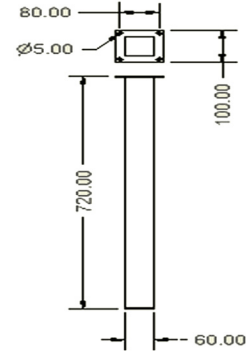

Auf Anfrage andere Höhen möglich!
On request other heights are possible!