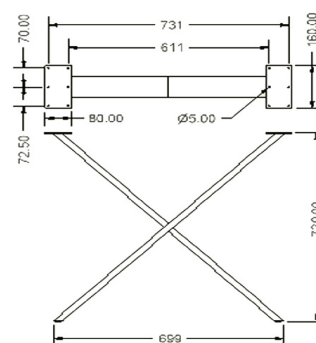

Auch Edelstahl poliert möglich!
Can be made also from polished stainless steel!

Preis per Stück! Für ein Tisch werden zwei Stück benötigt! Auf Anfrage andere Dimensionen möglich!
The price is for one piece! For a table you need two pieces. On request other dimensions are possible!

**SIM
AUS
ROM**