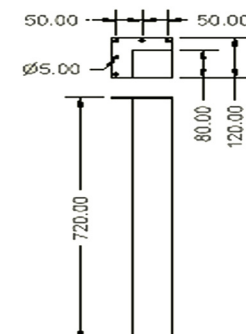

H -420mm 2.2 kg.	H -720mm 3 kg.	Stückzahl Quantity
23.00 €	35.00 €	ab 1 stk.\pcs.
19.00 €	29.00 €	ab 20 stk.\pcs.

Auf Anfrage andere Höhen möglich!  
On request other heights are possible!

# 4863

4863

Auch Edelstahl poliert möglich!  
Can be made also from polished stainless steel!

Komponente Components	Dimensionen Dimensions	Material Material	Zustand State	Hohenverstellung Adjustment
Anschraubplatte Plate	120x4x120mm	Edelstahl Stainless steel	Gebürstet Brushed	
Profil Profile	80x80mm	Edelstahl Stainless steel	Gebürstet Brushed	
Plastik Plastic	80x80x5mm		Schwarz Black	

H -420mm 3 kg.	H -720mm 4.3 kg.	Stückzahl Quantity
27.00 €	39.00 €	ab 1 stk.\pcs.
22.00 €	32.00 €	ab 20 stk.\pcs.

Auf Anfrage andere Höhen möglich!  
On request other heights are possible!

# 4864

Komponente Components	Dimensionen Dimensions	Material Material	Zustand State	Hohenverstellung Adjustment
Anschraubplatte Plate	100x4x100mm	Edelstahl Stainless steel	Gebürstet Brushed	
Profil Profile	D60mm	Edelstahl Stainless steel	Gebürstet Brushed	
Plastik Plastic	D60x5mm		Schwarz Black	