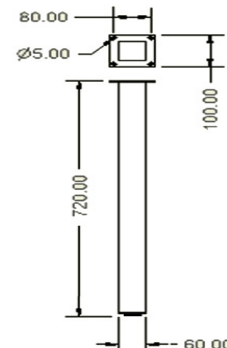

Auf Anfrage andere Höhen möglich!
On request other heights are possible!

Auch Edelstahl poliert möglich!
Can be made also from polished stainless steel!