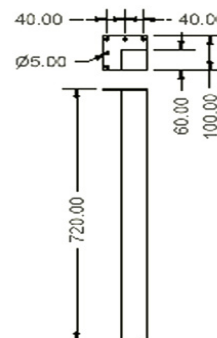

Auf Anfrage andere Höhen möglich!
On request other heights are possible!

Auch Edelstahl poliert möglich!
Can be made also from polished stainless steel!