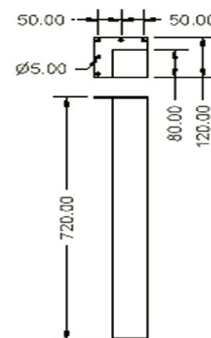

Auf Anfrage andere Höhen möglich!
On request other heights are possible!

Auch Edelstahl poliert möglich!
Can be made also from polished stainless steel!

**SIM
AUS
ROM**