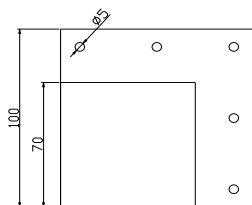

## 4729F

Componenta	Dimensiuni	Material	Stare	Reglaj
Placa	100x100x8	Aluminiu	Slefuit	
Profil	70x70xh	Aluminiu	Slefuit	
Plastic	70x70x3		negru	

Zusammensetzung	Dimensionen	Material	Zustand	Verstellung
Platte	100x100x8	Aluminium	Gebürstet	
Profil	70x70xh	Aluminium	Gebürstet	
Plastik	70x70x3		Schwarz	

Composition	Dimensions	Material	Status	Adjustment
Plate	100x100x8	Aluminium	Brushed	
Profile	70x70xh	Aluminium	Brushed	
Plastic	70x70x3		Black	