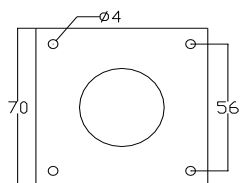

SIM AUS ROM

4471

4471

Componenta	Dimensiuni	Material	Stare	Reglaj
Prezon	M8x25	Otel	Zincat	
Placa	70x70x2.5	Otel	RAAL9006	
Lemn	D34.5(39.5;43)	FAG	Lacuit	
Con	D27x40	Aluminiu	Slefuit	
Talpa	D60x9	Aluminiu	Semilucios	
Plastic	D47x2		Alb	

Zusammensetzung	Dimensionen	Material	Zustand	Verstellung
Gewinde	M8x25	Stahl	Verzinkt	
Platte	70x70x2.5	Stahl	RAAL9006	
Holz	D34.5(39.5;43)	BUCHHE	Lackiert	
Kegel	D27x40	Aluminium	Gebürstet	
Sockel	D60x9	Aluminium	Seidenglanz	
Plastik	D47x2		Weiß	

Composition	Dimensions	Material	Status	Adjustment
Thread	M8x25	Steel	Galvanized	
Plate	70x70x2.5	Steel	RAAL9006	
Wood	D34.5(39.5;43)	BEECH	Lacquered	
Kegel	D27x40	Aluminium	Brushed	
Base	D60x9	Aluminium	Silky Lustre	
Plastic	D47x2		White	