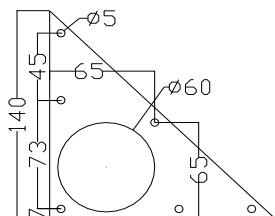

4334R

4334

| Componenta | Dimensiuni | Material | Stare | Reglaj |
|------------|------------|----------|----------|--------|
| Placa | 140x140x5 | Otel | RAAL9006 | |
| Lemn | D60xh | FAG | | |
| Profil | D60x50 | Aluminiu | Slefuit | |
| Profil | D40x20 | Aluminiu | Slefuit | |
| Plastic | D40x3 | | negru | +13mm |

| Zusammensetzung | Dimensionen | Material | Zustand | Verstellung |
|-----------------|-------------|-----------|-----------|-------------|
| Platte | 140x140x5 | Stahl | RAAL9006 | |
| Holz | D60xh | BUCHE | | |
| Profil | D60x50 | Aluminium | Gebürstet | |
| Profil | D40x20 | Aluminium | Gebürstet | |
| Plastik | D40x3 | | Schwarz | +13mm |

| Composition | Dimensions | Material | Status | Adjustment |
|-------------|------------|-----------|----------|------------|
| Plate | 140x140x5 | Steel | RAAL9006 | |
| Wood | D60xh | BEECH | | |
| Profile | D60x50 | Aluminium | Brushed | |
| Profile | D40x20 | Aluminium | Brushed | |
| Plastic | D40x3 | | Black | +13mm |